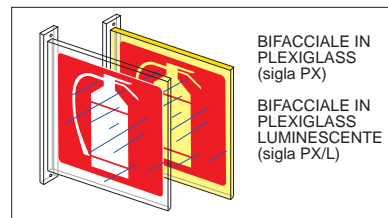

DIMENSIONE DEI CARTELLI (mm)			
DISTANZA LETTURA (Mt.)	4	7	10
BASE (mm.)	160	230	370
ALTEZZA (mm.)	160	230	370
SIGLA FORMATO	B	C	D

8801

8802

I cartelli descritti sono effettuati mediante piegatura dell'alluminio - disponibili anche con pellicola luminescente
Materiale: alluminio

8803

8804

8813

8814

8815

8816

8817

8818