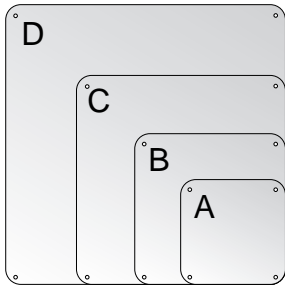

SCHEMA DEI FORMATI (mm.)

A = 145X145  
 B = 220X220  
 C = 360X360  
 D = 580X580

SIGLA DEI MATERIALI E SPESSORI		
ALLUMINIO	PVC RIGIDO	PVC ADESIVO
AL	PV	AD
0,5/0,7 mm.	1 mm.	

FORMATO 1	DIMENSIONE DEI CARTELLI (mm)			
DISTANZA LETTURA (Mt.)	4	6	10	16
BASE (mm.)	145	220	360	580
ALTEZZA (mm.)	145	220	360	580
SIGLA FORMATO	A	B	C	D