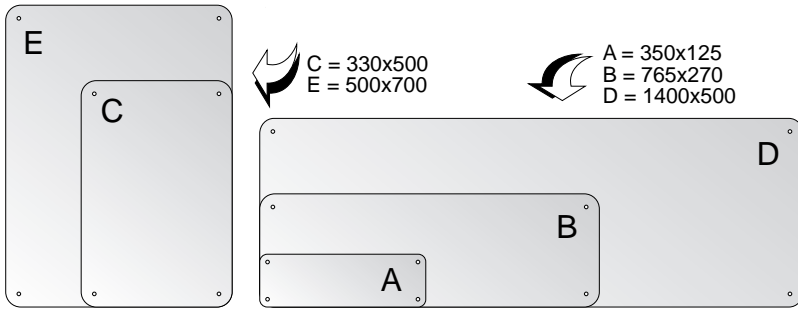

SCHEMA DEI FORMATI (mm.)

SIGLA DEI MATERIALI E SPESSORI		
ALLUMINIO	PVC RIGIDO	PVC ADESIVO
AL	PV	AD
0,5/0,7 mm.	1 mm.	

DIMENSIONE DEI CARTELLI (mm)					
DISTANZA LETTURA (Mt.)	4	10	10	16	16
BASE (mm.)	350	765	330	1400	500
ALIEZZA (mm.)	125	270	500	500	700
SIGLA FORMATO	A	B	C	D	E